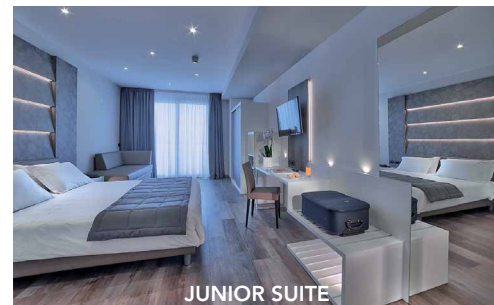

**STANDARD: DOPPIA - DOUBLE**

**CAMERE DOPPIE STANDARD** - Camere da 18 a 22 mq (bagno incluso) con arredamento classico o moderno. Bagno con vasca o doccia, phon, cassaforte, TV da 32", frigobar, Wifi, climatizzazione.  
Se disponibile anche ad uso singola.

**COMFORT: DOPPIA - DOUBLE**

**CAMERE COMFORT** -Eleganti ed ampie camere da 24 a 28 mq (bagno incluso), tutte con balcone, alcune sul retro altre davanti con vista giardino, tutte con moquette. Spazioso bagno con doccia, phon, tv 43" con canali SKY, cassaforte, frigobar, wifi, climatizzazione, kit spa (accappatoio e telo piscina). Se disponibile anche ad uso singola.

**JUNIOR SUITE**

**JUNIOR SUITE** - Spaziosa e moderna camera da 32 a 35 mq (bagno incluso), con balcone, pavimento in LVT. Sono dotate di ampie vetrate che rendono luminosissima la camera; elevatissima insonorizzazione acustica; divano; moderno bagno con ampia doccia, alcune anche con vasca; phon, telefono, cassaforte, frigobar, Smart TV Led 43", wifi illimitata, Sky TV, climatizzazione, kit Spa (accappatoio, telo e ciabattine).  
Se disponibile anche ad uso singola.

**CAMERE SINGOLA STANDARD** - Camere di circa 14/15 mq (bagno incluso) con letto singolo, dispongono quasi tutte di balcone. Alcune sul retro ed altre davanti con vista giardino; disponibili solo con moquette. Bagno con doccia, phon, cassaforte, TV da 32", frigobar, Wifi, climatizzazione, accappatoio.