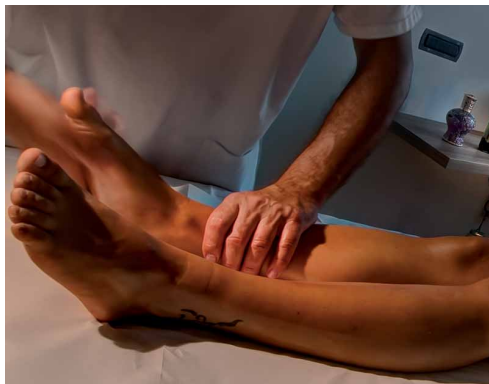

### MASSAGGIO RILASSANTE - ANTISTRESS

Caratterizzato da movimenti lenti e armoniosi. Agendo su vari punti, stimola l'energia dell'organismo e riequilibra il delicato rapporto fra mente e corpo.

28 minuti	€ 32,00
43 minuti	€ 42,00
58 minuti	€ 50,00

### MASSAGGIO SPORTIVO

Massaggio energico che, con movimenti decisi, scioglie le tensioni muscolari e tendinee, migliorando la microcircolazione ematica. Vengono eliminate così le tossine e l'acido lattico in eccesso.

### MASSAGGIO ANTICELLULITE

Il massaggio anticellulite agisce direttamente sulla dissoluzione dei liquidi in eccesso attraverso manovre di drenaggio. Stimola la circolazione e il sistema linfatico migliorando i tessuti e rallentando l'invecchiamento della pelle.